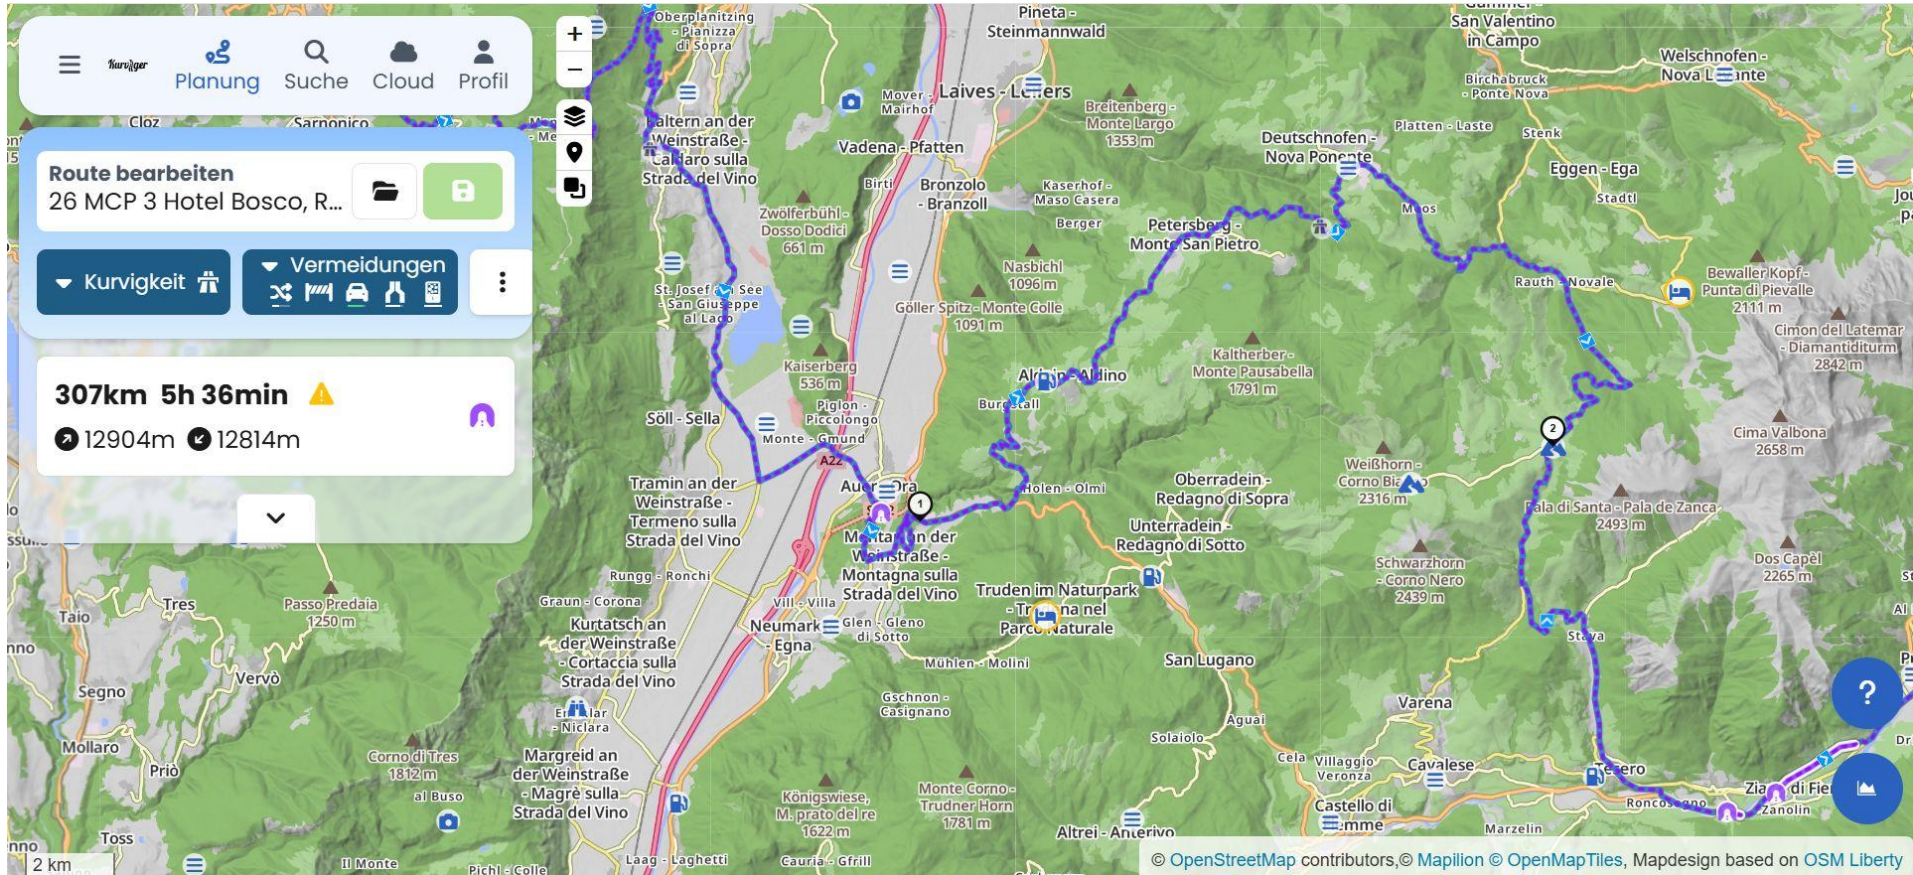

Tag 3 Samstag 27. Juni 2026