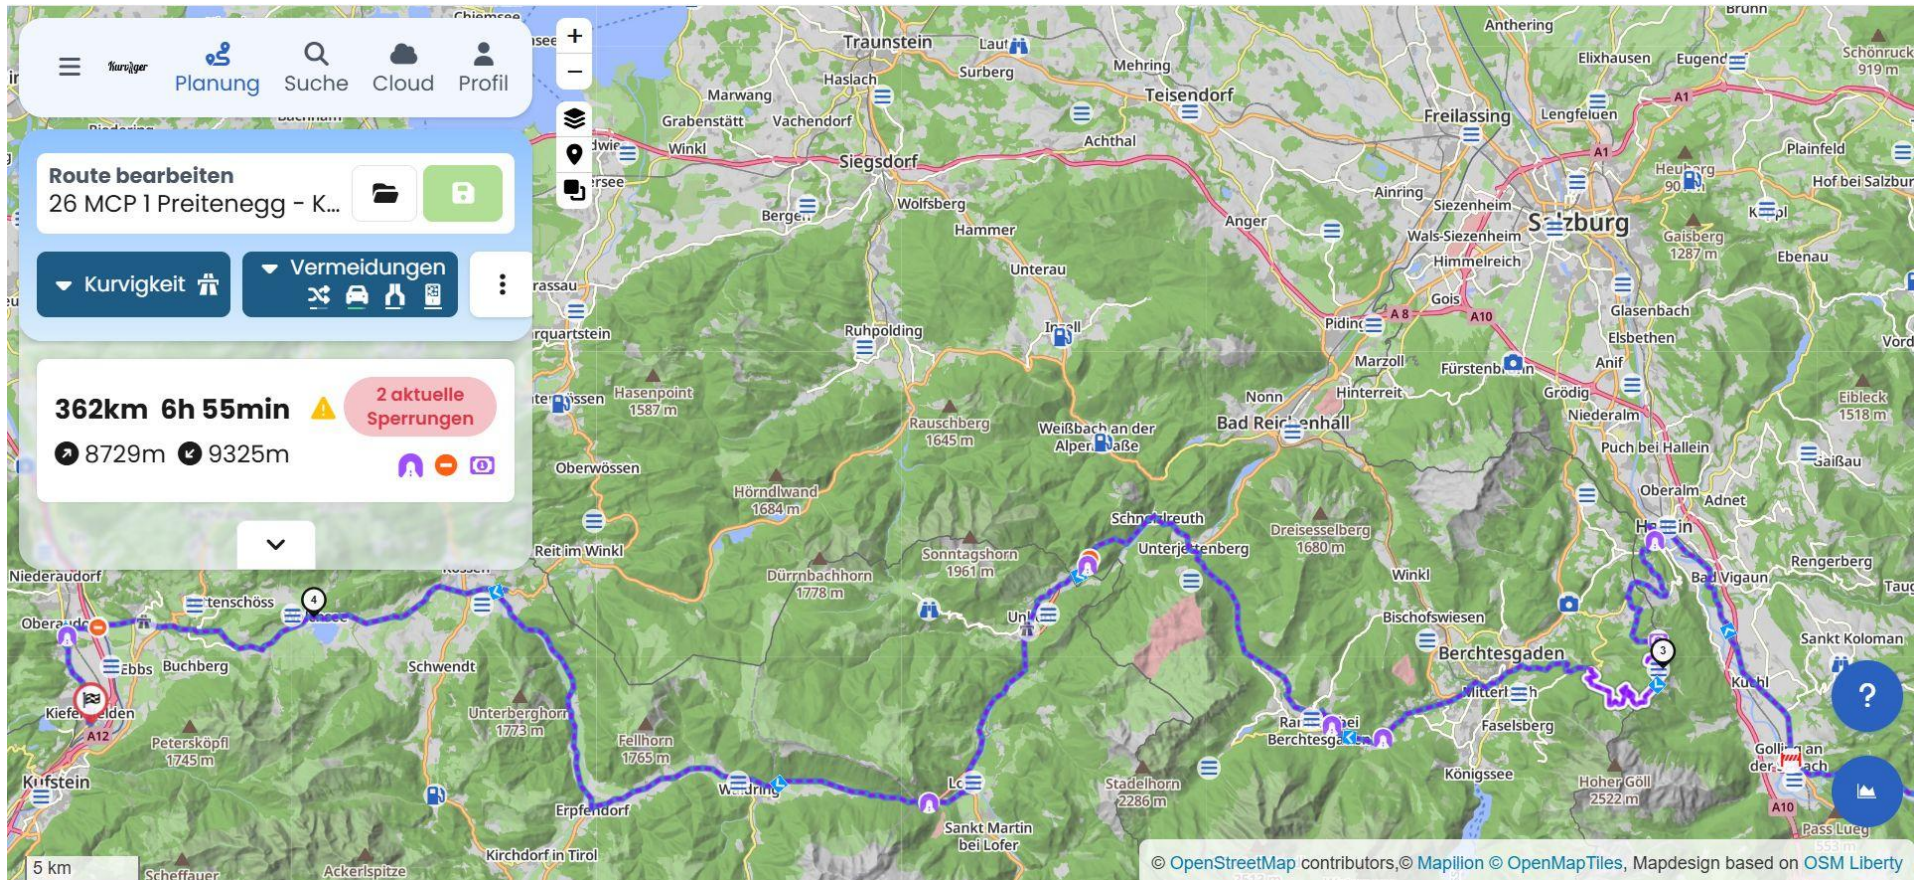

Tour 2026 MC Preiteneegg

Wir treffen uns um 9.00 Uhr in Pöls mit Heinz und Felix

Rosfeld Panoramastraße Mautstraße € 5,50

Das Hotel liegt unmittelbar am Bahnhof Kiefersfelden. Mit Klick auf das DB-Symbol sind Sie direkt verbunden mit reiseauskunft.bahn.de

GASTHOF HOTEL ZUR POST
Inh. Familie Pfeiffer
Bahnhofstraße 22-26
D - 83088 Kiefersfelden
TEL +49 (0) 80 33 - 3 08 39 - 0

Immer Parkplätze - auch für Busse

Ihre Anreise ist bis 22:00 Uhr möglich!

Wo Bayerische Gastlichkeit zuhause ist.

Tag 2 Freitag 26. Juni 2026

Timmelsjoch Mautstraße € 18,50

HOTEL REGINA DEL BOSCO
Waldkönigin

Hotel Regina del Bosco ***

Via Mendola 48, 38010 Ronzone (TN)

T. +39 0463 724560

M. info@reginadelbosco.it

ANGEBOT

Tag 4 Sonntag 28. Juni

Besuch beim Weißensee

Einkehr und Jause beim Hanebauer um 14.00 Uhr geplant.

Übernachten daheim.