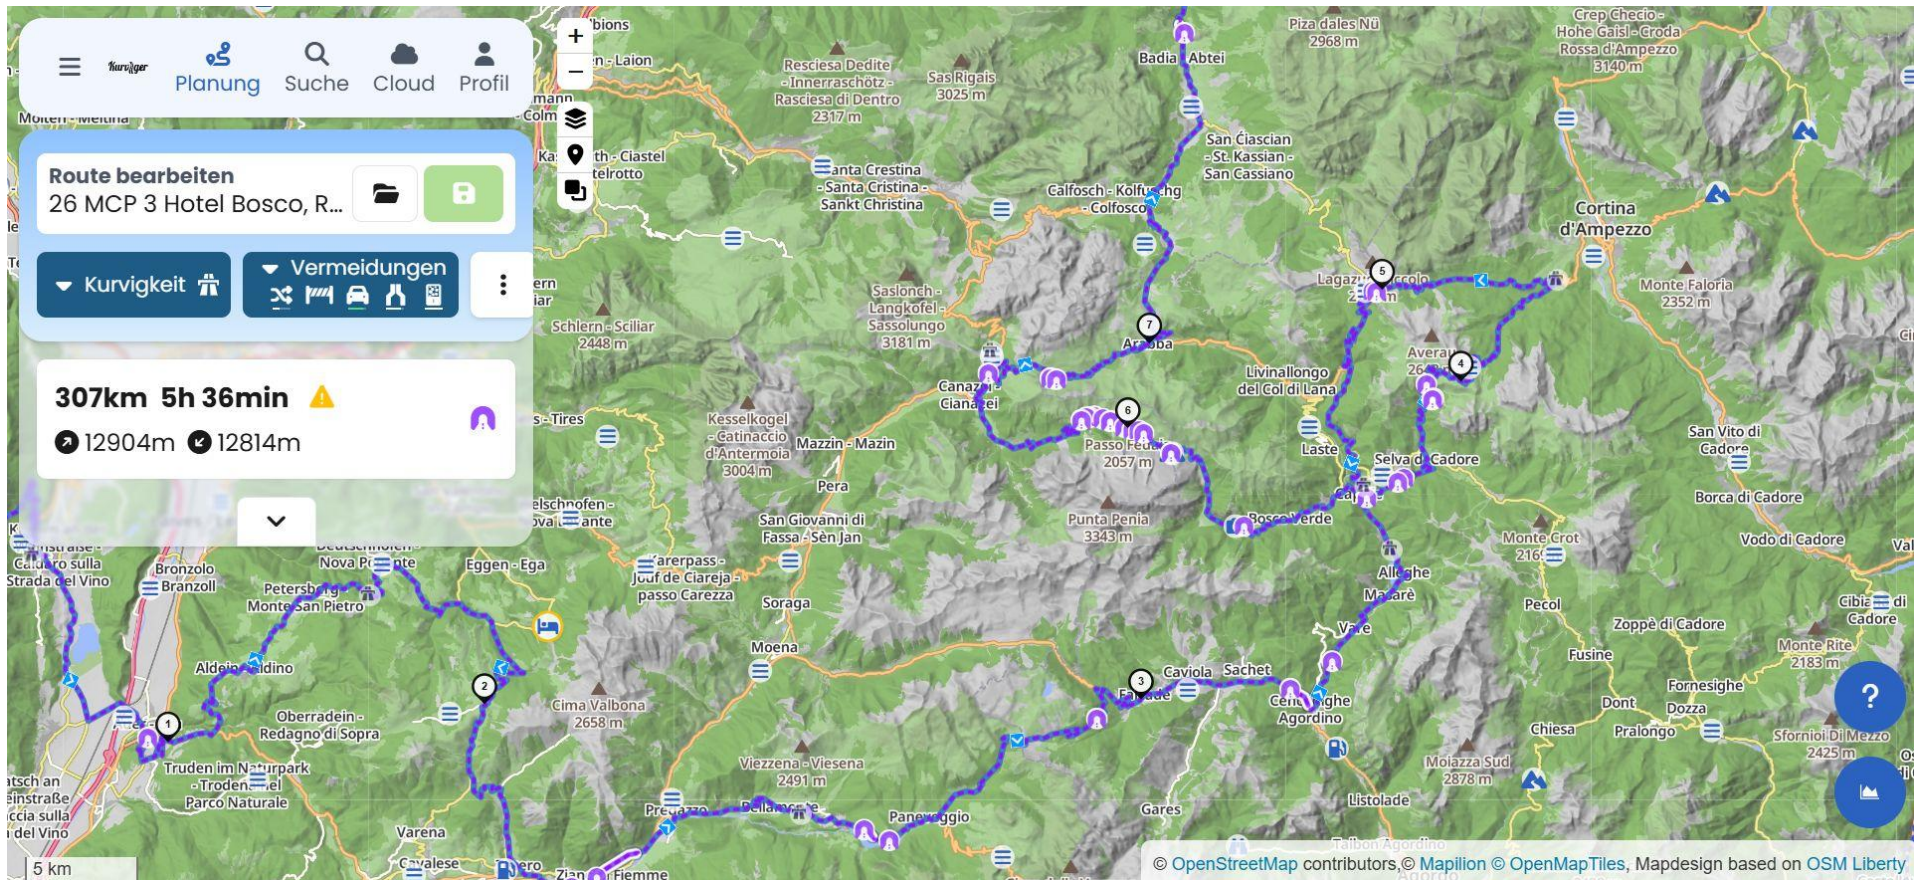

Einige Passtraßen sind gesperrt