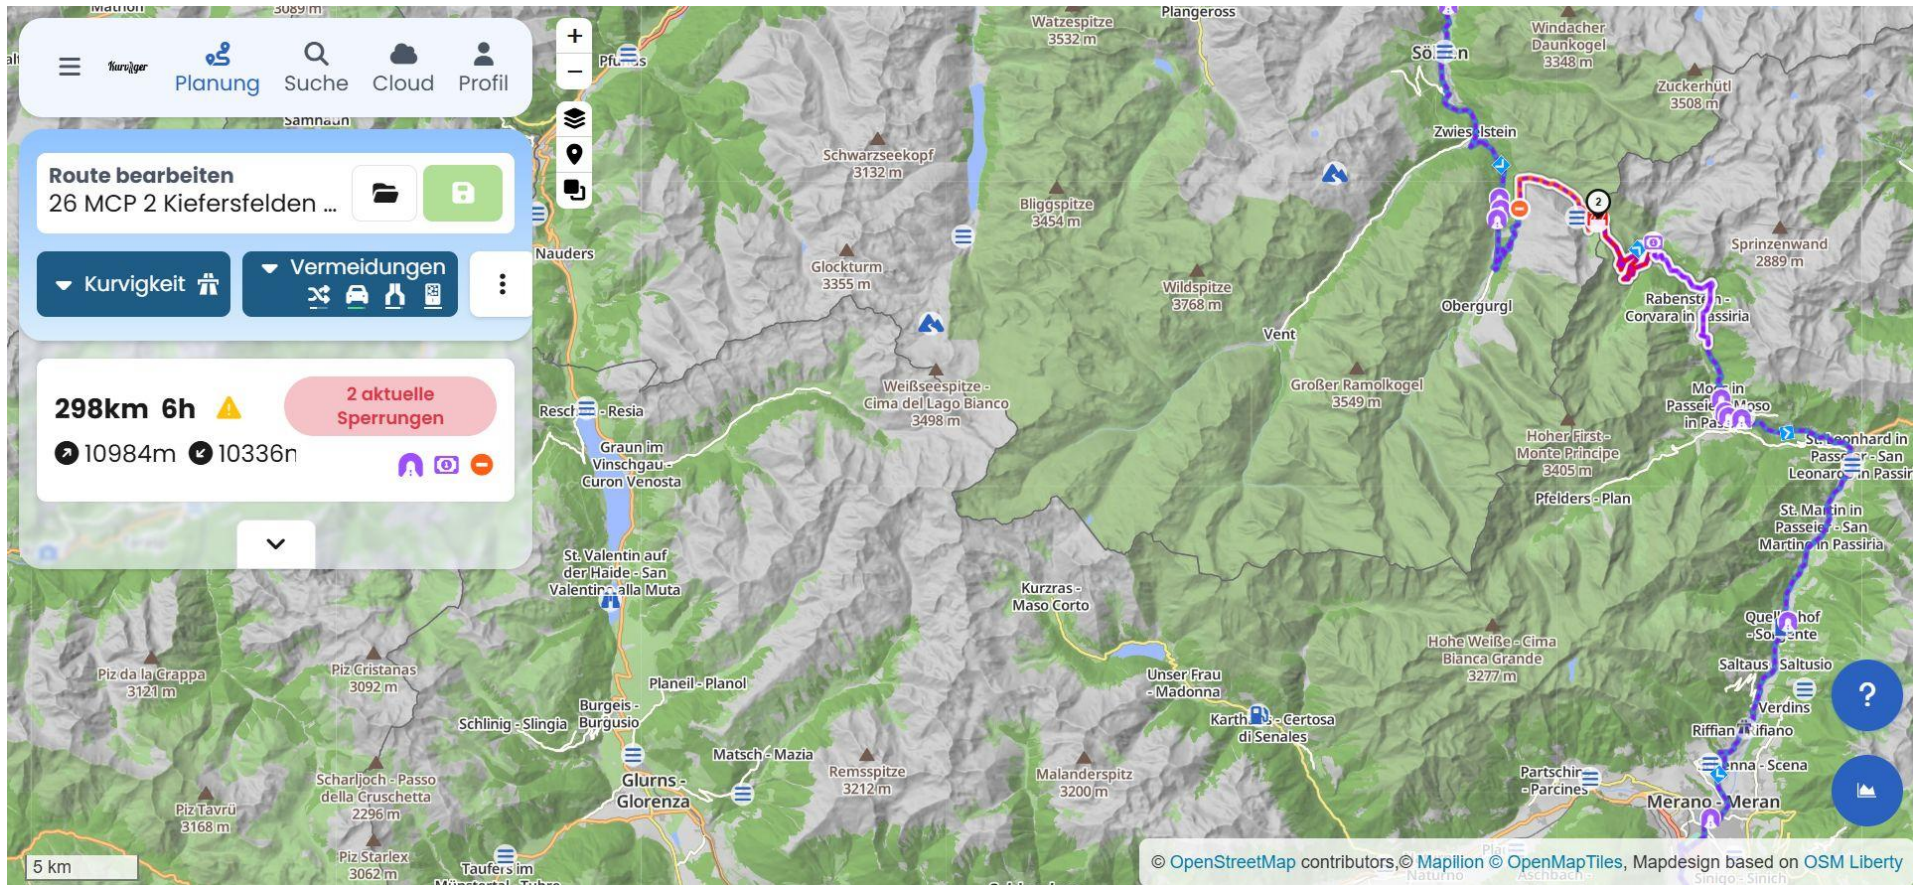

Tour 2026 MC Preiteneegg

Wir treffen uns um 9.00 Uhr in Pöls mit Heinz und Felix

Rosfeld Panoramastraße Mautstraße € 5,50

Das Hotel liegt unmittelbar am Bahnhof Kiefersfelden. Mit Klick auf das DB-Symbol sind Sie direkt verbunden mit reiseauskunft.bahn.de

GASTHOF HOTEL ZUR POST
Inh. Familie Pfeiffer
Bahnhofstraße 22-26
D - 83088 Kiefersfelden
TEL +49 (0) 80 33 - 3 08 39 - 0

Immer Parkplätze - auch für Busse

Ihre Anreise ist bis 22:00 Uhr möglich!

Wo Bayerische Gastlichkeit zuhause ist.

Tag 2 Freitag 26. Juni 2026

Timmelsjoch Mautstraße € 18,50

HOTEL REGINA DEL BOSCO
Waldkönigin

Hotel Regina del Bosco ***

Via Mendola 48, 38010 Ronzone (TN)

T. +39 0463 724560

M. info@reginadelbosco.it

ANGEBOT

Tag 4 Sonntag 28. Juni

Besuch beim Weißensee

Einkehr und Jause beim Hanebauer um 14.00 Uhr geplant.

Übernachten daheim.