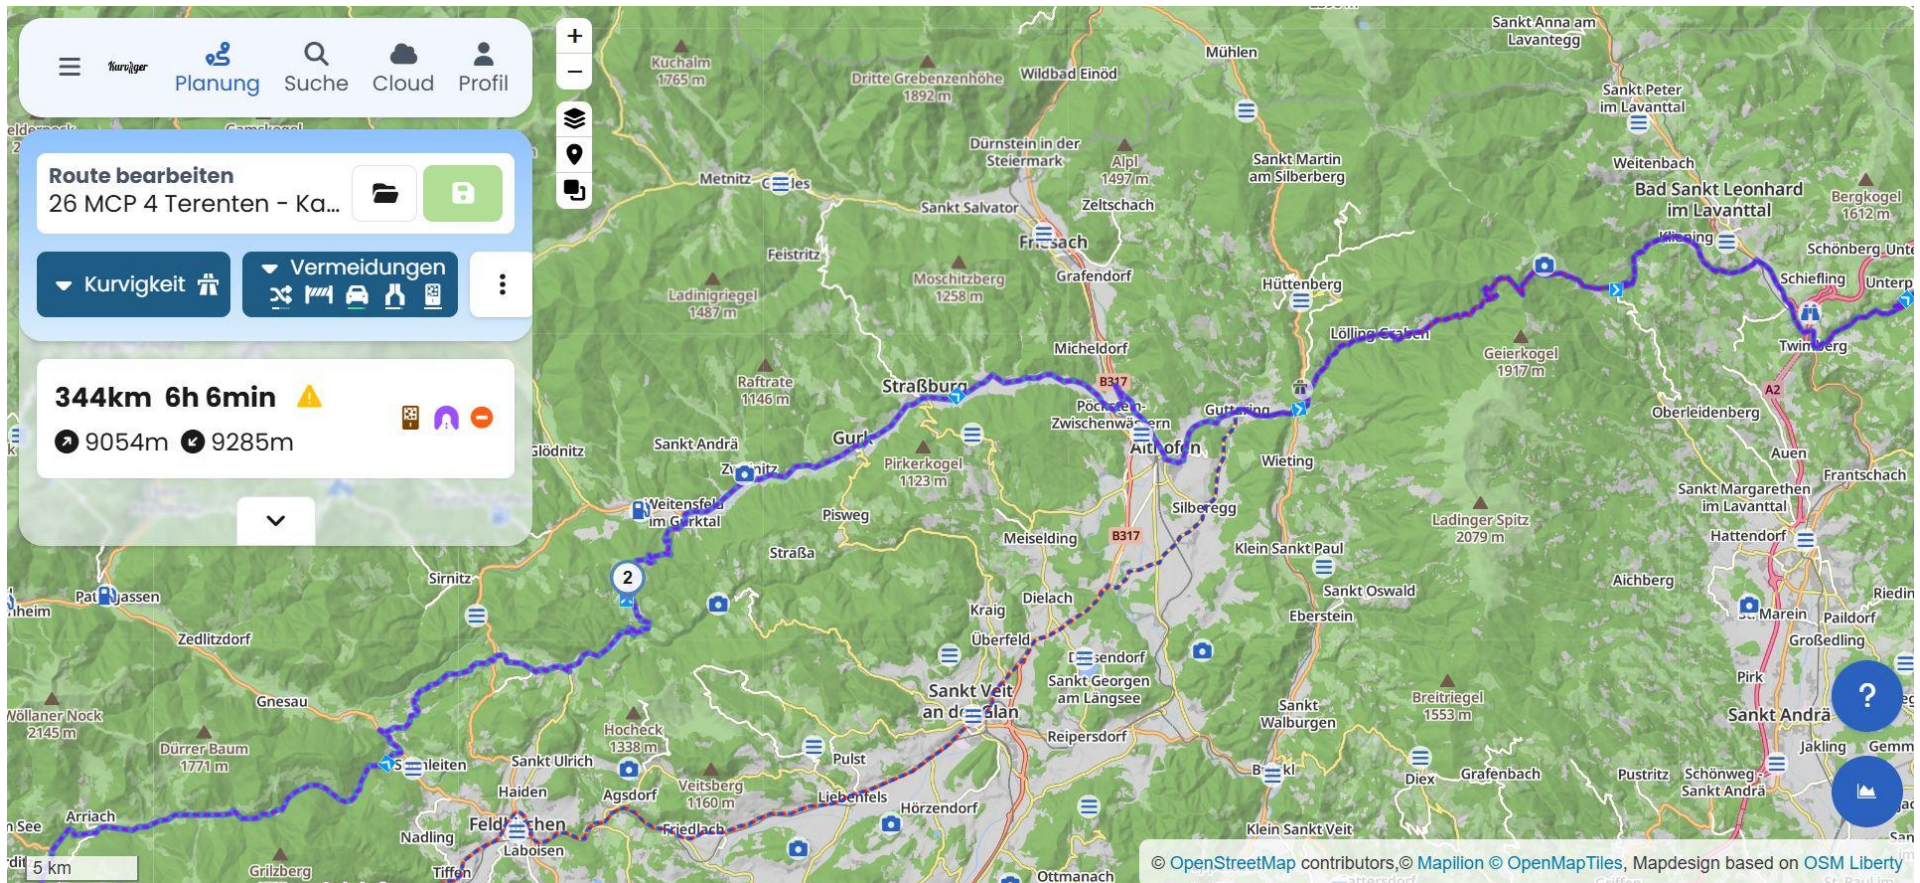

Tour 2026 MC Preiteneegg

Wir treffen uns um 9.00 Uhr in Pöls mit Heinz und Felix

Rosfeld Panoramastraße Mautstraße € 5,50

Das Hotel liegt unmittelbar am Bahnhof Kiefersfelden. Mit Klick auf das DB-Symbol sind Sie direkt verbunden mit reiseauskunft.bahn.de

GASTHOF HOTEL ZUR POST
Inh. Familie Pfeiffer
Bahnhofstraße 22-26
D - 83088 Kiefersfelden
TEL +49 (0) 80 33 - 3 08 39 - 0

Immer Parkplätze - auch für Busse

Ihre Anreise ist bis 22:00 Uhr möglich!

Wo Bayerische Gastlichkeit zuhause ist.

Tag 2 Freitag 26. Juni 2026

Timmelsjoch Mautstraße € 18,50

HOTEL REGINA DEL BOSCO
Waldkönigin

Hotel Regina del Bosco ***

Via Mendola 48, 38010 Ronzone (TN)

T. +39 0463 724560

M. info@reginadelbosco.it

ANGEBOT

Tag 4 Sonntag 28. Juni

Besuch beim Weißensee

Einkehr und Jause beim Hanebauer um 14.00 Uhr geplant.

Übernachten daheim.