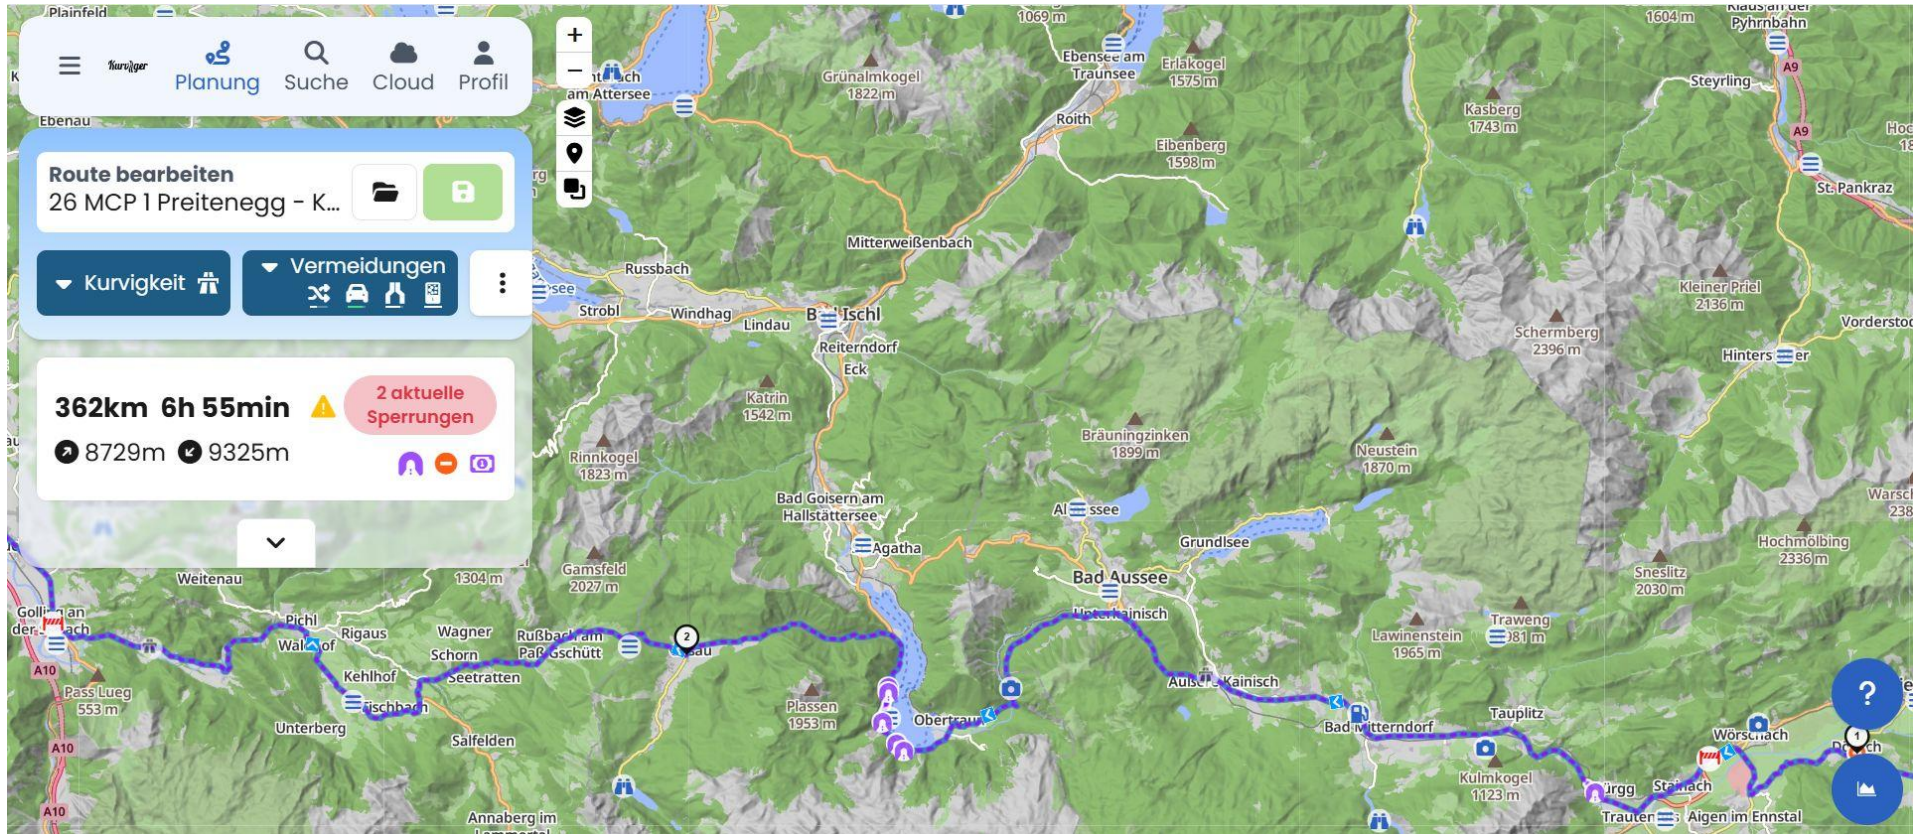

Tour 2026 MC Preiteneegg

Wir treffen uns um 9.00 Uhr in Pöls mit Heinz und Felix

Rosfeld Panoramastraße Mautstraße € 5,50

Das Hotel liegt unmittelbar am Bahnhof Kiefersfelden. Mit Klick auf das DB-Symbol sind Sie direkt verbunden mit reiseauskunft.bahn.de

GASTHOF HOTEL ZUR POST
Inh. Familie Pfeiffer
Bahnhofstraße 22-26
D - 83088 Kiefersfelden
TEL +49 (0) 80 33 - 3 08 39 - 0

Immer Parkplätze - auch für Busse

Ihre Anreise ist bis 22:00 Uhr möglich!

Wo Bayerische Gastlichkeit zuhause ist.

Tag 2 Freitag 26. Juni 2026

Timmelsjoch Mautstraße € 18,50

HOTEL REGINA DEL BOSCO
Waldkönigin

Hotel Regina del Bosco ***

Via Mendola 48, 38010 Ronzone (TN)

T. +39 0463 724560

M. info@reginadelbosco.it

ANGEBOT

Tag 4 Sonntag 28. Juni

Besuch beim Weißensee

Einkehr und Jause beim Hanebauer um 14.00 Uhr geplant.

Übernachten daheim.