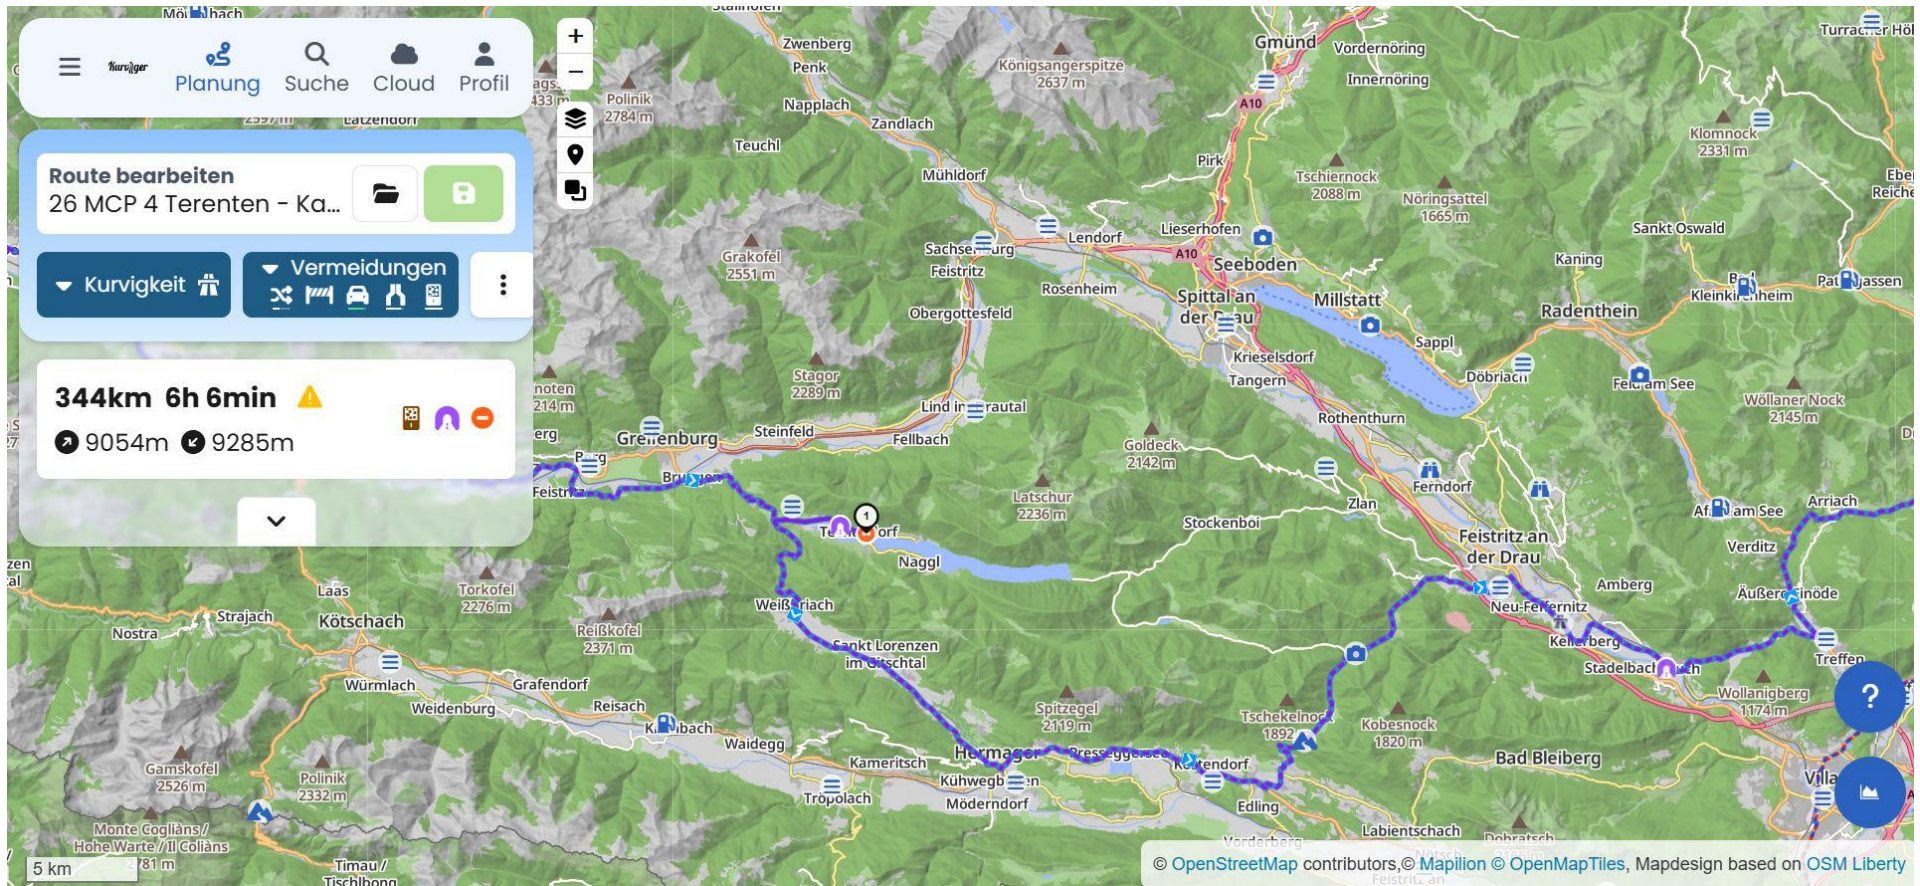

Tour 2026 MC Preiteneegg

Wir treffen uns um 9.00 Uhr in Pöls mit Heinz und Felix

Rosfeld Panoramastraße Mautstraße € 5,50

Das Hotel liegt unmittelbar am Bahnhof Kiefersfelden. Mit Klick auf das DB-Symbol sind Sie direkt verbunden mit reiseauskunft.bahn.de

GASTHOF HOTEL ZUR POST
Inh. Familie Pfeiffer
Bahnhofstraße 22-26
D - 83088 Kiefersfelden
TEL +49 (0) 80 33 - 3 08 39 - 0

Immer Parkplätze - auch für Busse

Ihre Anreise ist bis 22:00 Uhr möglich!

Wo Bayerische Gastlichkeit zuhause ist.

Tag 2 Freitag 26. Juni 2026

Timmelsjoch Mautstraße € 18,50

HOTEL REGINA DEL BOSCO
Waldkönigin

Hotel Regina del Bosco ***

Via Mendola 48, 38010 Ronzone (TN)

T. +39 0463 724560

M. info@reginadelbosco.it

ANGEBOT

Tag 4 Sonntag 28. Juni

Besuch beim Weißensee

Einkehr und Jause beim Hanebauer um 14.00 Uhr geplant.

Übernachten daheim.