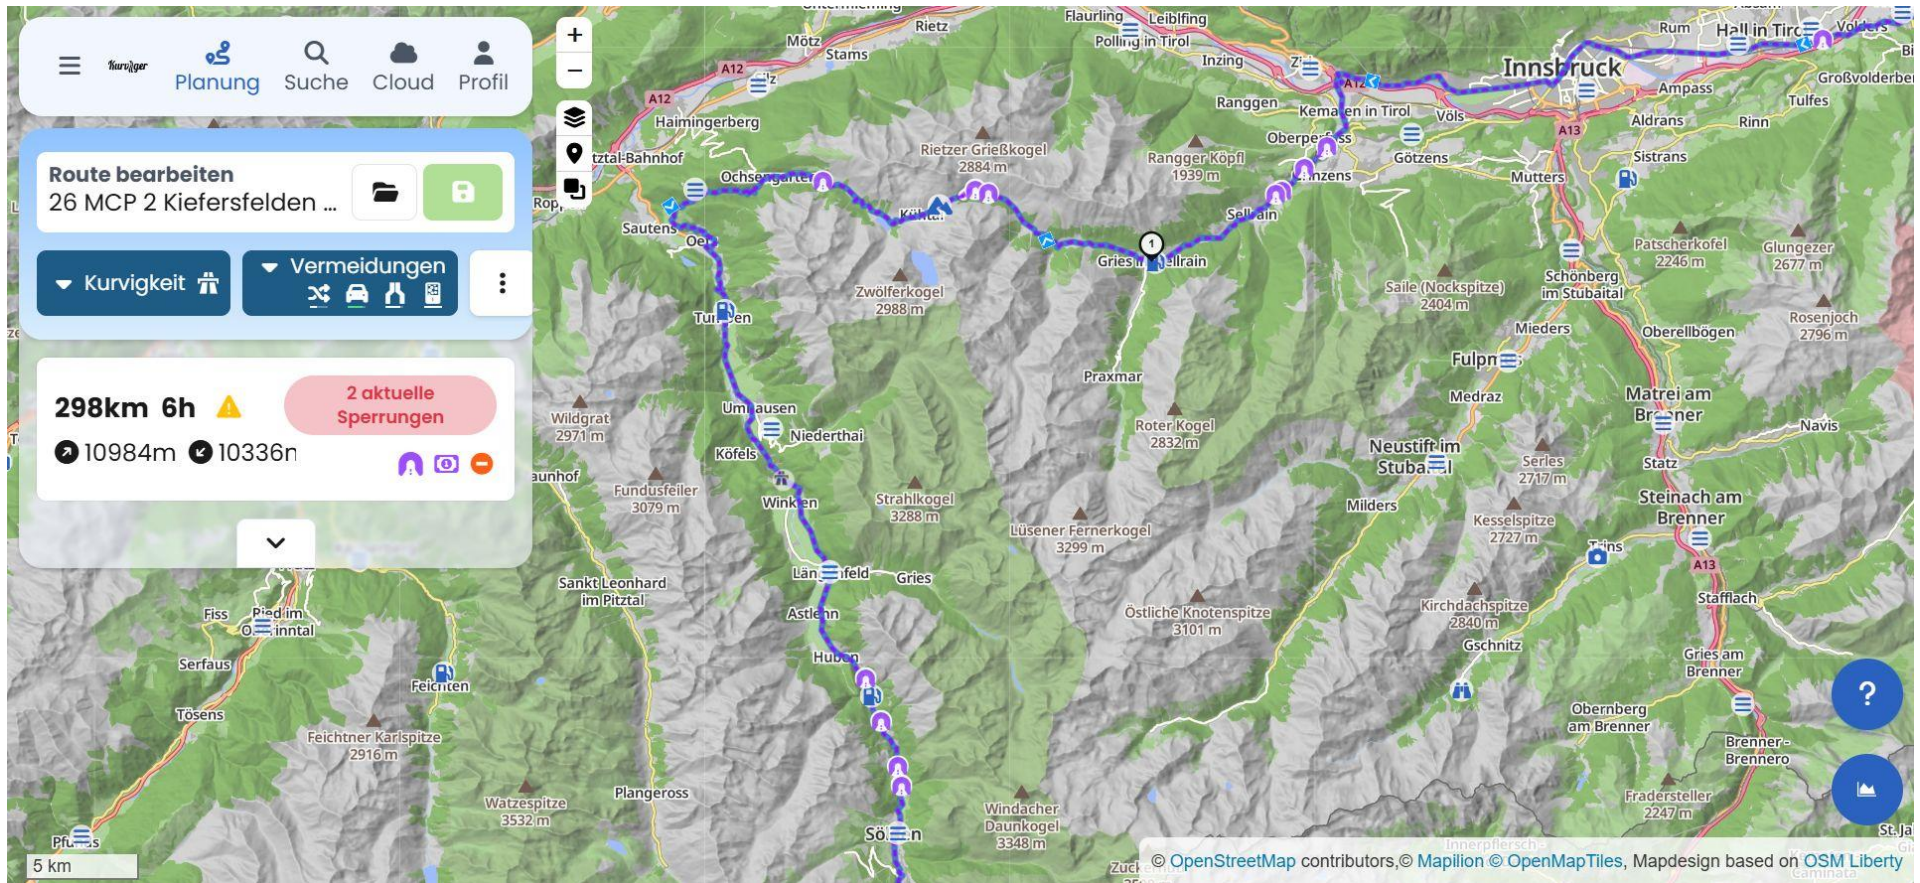

Tour 2026 MC Preiteneegg

Wir treffen uns um 9.00 Uhr in Pöls mit Heinz und Felix

Rosfeld Panoramastraße Mautstraße € 5,50

Das Hotel liegt unmittelbar am Bahnhof Kiefersfelden. Mit Klick auf das DB-Symbol sind Sie direkt verbunden mit reiseauskunft.bahn.de

GASTHOF HOTEL ZUR POST
Inh. Familie Pfeiffer
Bahnhofstraße 22-26
D - 83088 Kiefersfelden
TEL +49 (0) 80 33 - 3 08 39 - 0

Immer Parkplätze - auch für Busse

Ihre Anreise ist bis 22:00 Uhr möglich!

Wo Bayerische Gastlichkeit zuhause ist.

Tag 2 Freitag 26. Juni 2026

Timmelsjoch Mautstraße € 18,50

HOTEL REGINA DEL BOSCO
Waldkönigin

Hotel Regina del Bosco ***

Via Mendola 48, 38010 Ronzone (TN)

T. +39 0463 724560

M. info@reginadelbosco.it

ANGEBOT

Tag 4 Sonntag 28. Juni

Besuch beim Weißensee

Einkehr und Jause beim Hanebauer um 14.00 Uhr geplant.

Übernachten daheim.