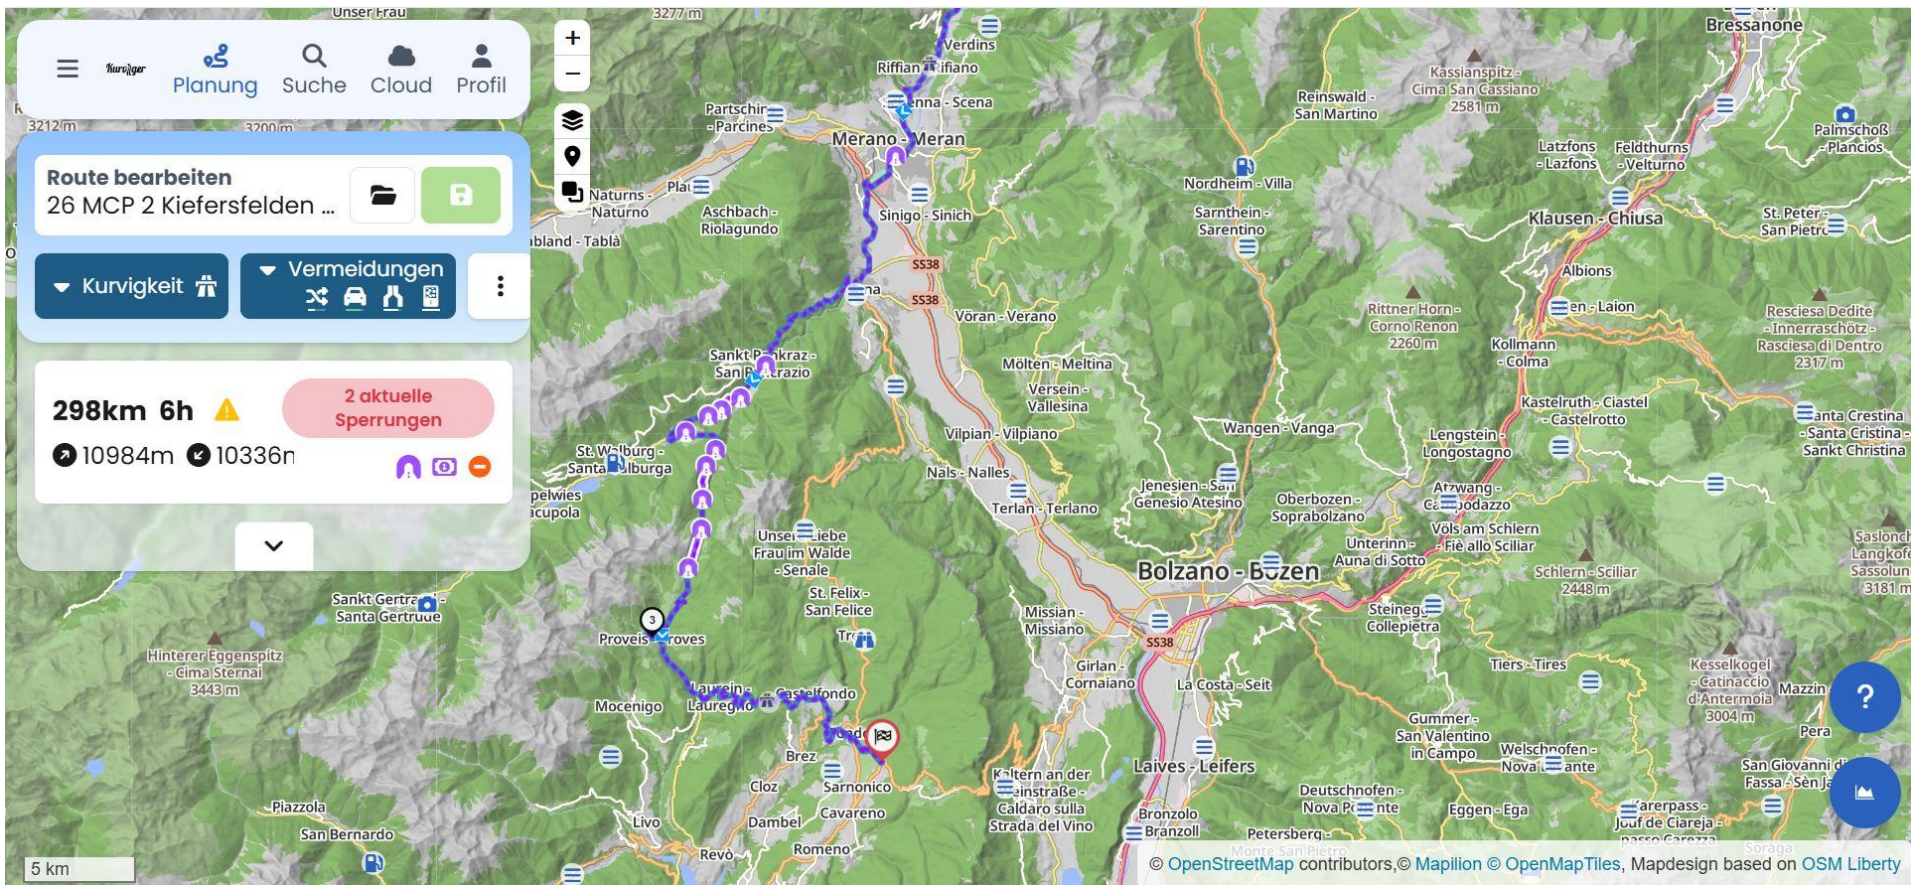

Tour 2026 MC Preiteneegg

Wir treffen uns um 9.00 Uhr in Pöls mit Heinz und Felix

Rosfeld Panoramastraße Mautstraße € 5,50

Das Hotel liegt unmittelbar am Bahnhof Kiefersfelden. Mit Klick auf das DB-Symbol sind Sie direkt verbunden mit reiseauskunft.bahn.de

GASTHOF HOTEL ZUR POST
Inh. Familie Pfeiffer
Bahnhofstraße 22-26
D - 83088 Kiefersfelden
TEL +49 (0) 80 33 - 3 08 39 - 0

Immer Parkplätze - auch für Busse

Ihre Anreise ist bis 22:00 Uhr möglich!

Wo Bayerische Gastlichkeit zuhause ist.

Tag 2 Freitag 26. Juni 2026

Timmelsjoch Mautstraße € 18,50

HOTEL REGINA DEL BOSCO
Waldkönigin

Hotel Regina del Bosco ***

Via Mendola 48, 38010 Ronzone (TN)

T. +39 0463 724560

M. info@reginadelbosco.it

ANGEBOT

Tag 4 Sonntag 28. Juni

Besuch beim Weißensee

Einkehr und Jause beim Hanebauer um 14.00 Uhr geplant.

Übernachten daheim.